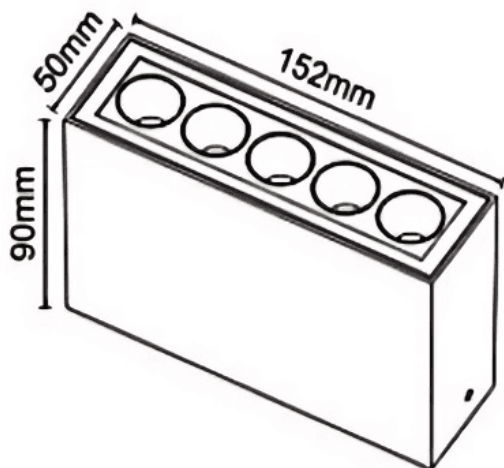

STARO-S

Code article	86.OC03.1321.01
Type de produit	Extérieur
Catégorie	Spots encastrés en saillie
Famille	STARO-S
Pictograms	

Dimensions	
Product dimensions (mm)	151X91X49 mm

Dessin technique

Produit	
Puissance système (W)	10
Flux lumineux utile (lm)	900
Efficacité lumineuse (lm/W)	90
Angle de faisceau	24
Durée de vie	50000h L80B10
IP	IP65
Équipement	ON-OFF
Température de couleur (K)	3000
Uniformité chromatique (SDCM)	SDCM3
CRI	90
IK	IK06